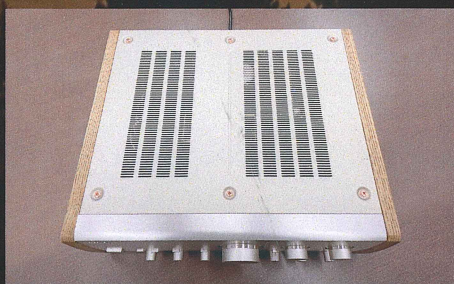

※写真は実際の商品と色味が異なる場合がございます

IDK *IDK Audio*

 *Made in Japan*

オーディオ文化遺産である Sansui製品を遺してくれたために

Sansui

トランスで定評のあるSansuiの製品は、電源ケーブルからスピーカー端子に至るまで、徹底した高音質設計が施されています。その設計思想はSansuiならではの唯一無二のものであり、当時の開発者達の熱い想いの結晶です。それらを不用意に改造してしまうと、Sansuiが誇る高音質を維持できない可能性があります。IDKのSansuiカスタマーセンターでは、Sansui開発者達への敬意とブランド継承Missionから、製品自体を限りなくオリジナルに近い状態でお使いいただきたいとの思いにより天然木サイドウッドを提案いたします。