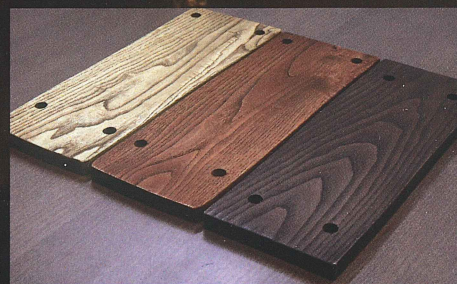

Sansui

REAL SIDE WOOD

天然木サイドウッド

私どもIDKは2003年にサンスイ「正規カスタマーセンター」として始動し、
現在まで「修理」で多くのお客様の想いを実現して参りました。
皆様にご愛用いただいているサンスイ製品も、20年以上の歳月を経て、
熱や経年によるサイドウッドの劣化が目立って来ました。
そこで、私どもは名機達に相応しい「天然木サイドウッド」をご提案致します。
国産栗材が持つリアルな木目の美しさをご実感ください。

※写真は実際の商品と色味が異なる場合がございます

IDK *IDK Audio*

 *Made in Japan*

オーディオ文化遺産である Sansui製品を遺してくれたために

Sansui

トランスで定評のあるSansuiの製品は、電源ケーブルからスピーカー端子に至るまで、徹底した高音質設計が施されています。その設計思想はSansuiならではの唯一無二のものであり、当時の開発者達の熱い想いの結晶です。それらを不用意に改造してしまうと、Sansuiが誇る高音質を維持できない可能性があります。IDKのSansuiカスタマーセンターでは、Sansui開発者達への敬意とブランド継承Missionから、製品自体を限りなくオリジナルに近い状態でお使いいただきたいとの思いにより天然木サイドウッドを提案いたします。

■ナチュラルブラウン (Natural Brown)

■ミディアムブラウン (Medium Brown)

■ダークブラウン (Dark Brown)

対応モデル	
AU-α907i MOS LIMITED	AU-α907LIMITED
AU-α907L EXTRA	AU-α907DR
AU-α907XR	AU-α907MR

※リスト以外も特注対応可能です

【天然木サイドウッドの特長】

- 響きの良い素材にこだわり、天然木を使用しております。
- 美しい木目には深みもあり、その木目は他には存在しない唯一の一点ものです。
- 年数が経つと徐々に濃く変化します。時間と共に色調が変化するサイドウッドを楽しんでください。