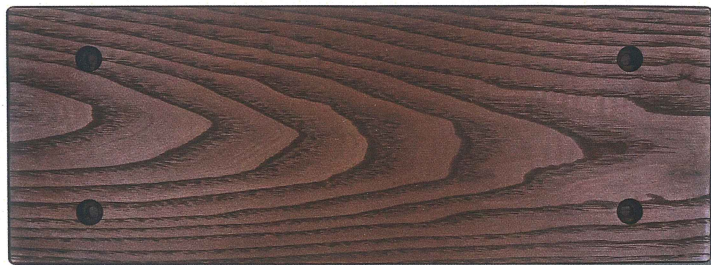

※写真は実際の商品と色味が異なる場合がございます

IDK *IDK Audio*

 *Made in Japan*

オーディオ文化遺産である Sansui製品を遺してくれたために

Sansui

トランスで定評のあるSansuiの製品は、電源ケーブルからスピーカー端子に至るまで、徹底した高音質設計が施されています。その設計思想はSansuiならではの唯一無二のものであり、当時の開発者達の熱い想いの結晶です。それらを不用意に改造してしまうと、Sansuiが誇る高音質を維持できない可能性があります。IDKのSansuiカスタマーセンターでは、Sansui開発者達への敬意とブランド継承Missionから、製品自体を限りなくオリジナルに近い状態でお使いいただきたいとの思いにより天然木サイドウッドを提案いたします。

■ナチュラルブラウン (Natural Brown)

■ミディアムブラウン (Medium Brown)

■ダークブラウン (Dark Brown)

対応モデル	
AU-α907i MOS LIMITED	AU-α907LIMITED
AU-α907L EXTRA	AU-α907DR
AU-α907XR	AU-α907MR

※リスト以外も特注対応可能です

【天然木サイドウッドの特長】

- 響きの良い素材にこだわり、天然木を使用しております。
- 美しい木目には深みもあり、その木目は他には存在しない唯一の一点ものです。
- 年数が経つと徐々に濃く変化します。時間と共に色調が変化するサイドウッドを楽しんでください。